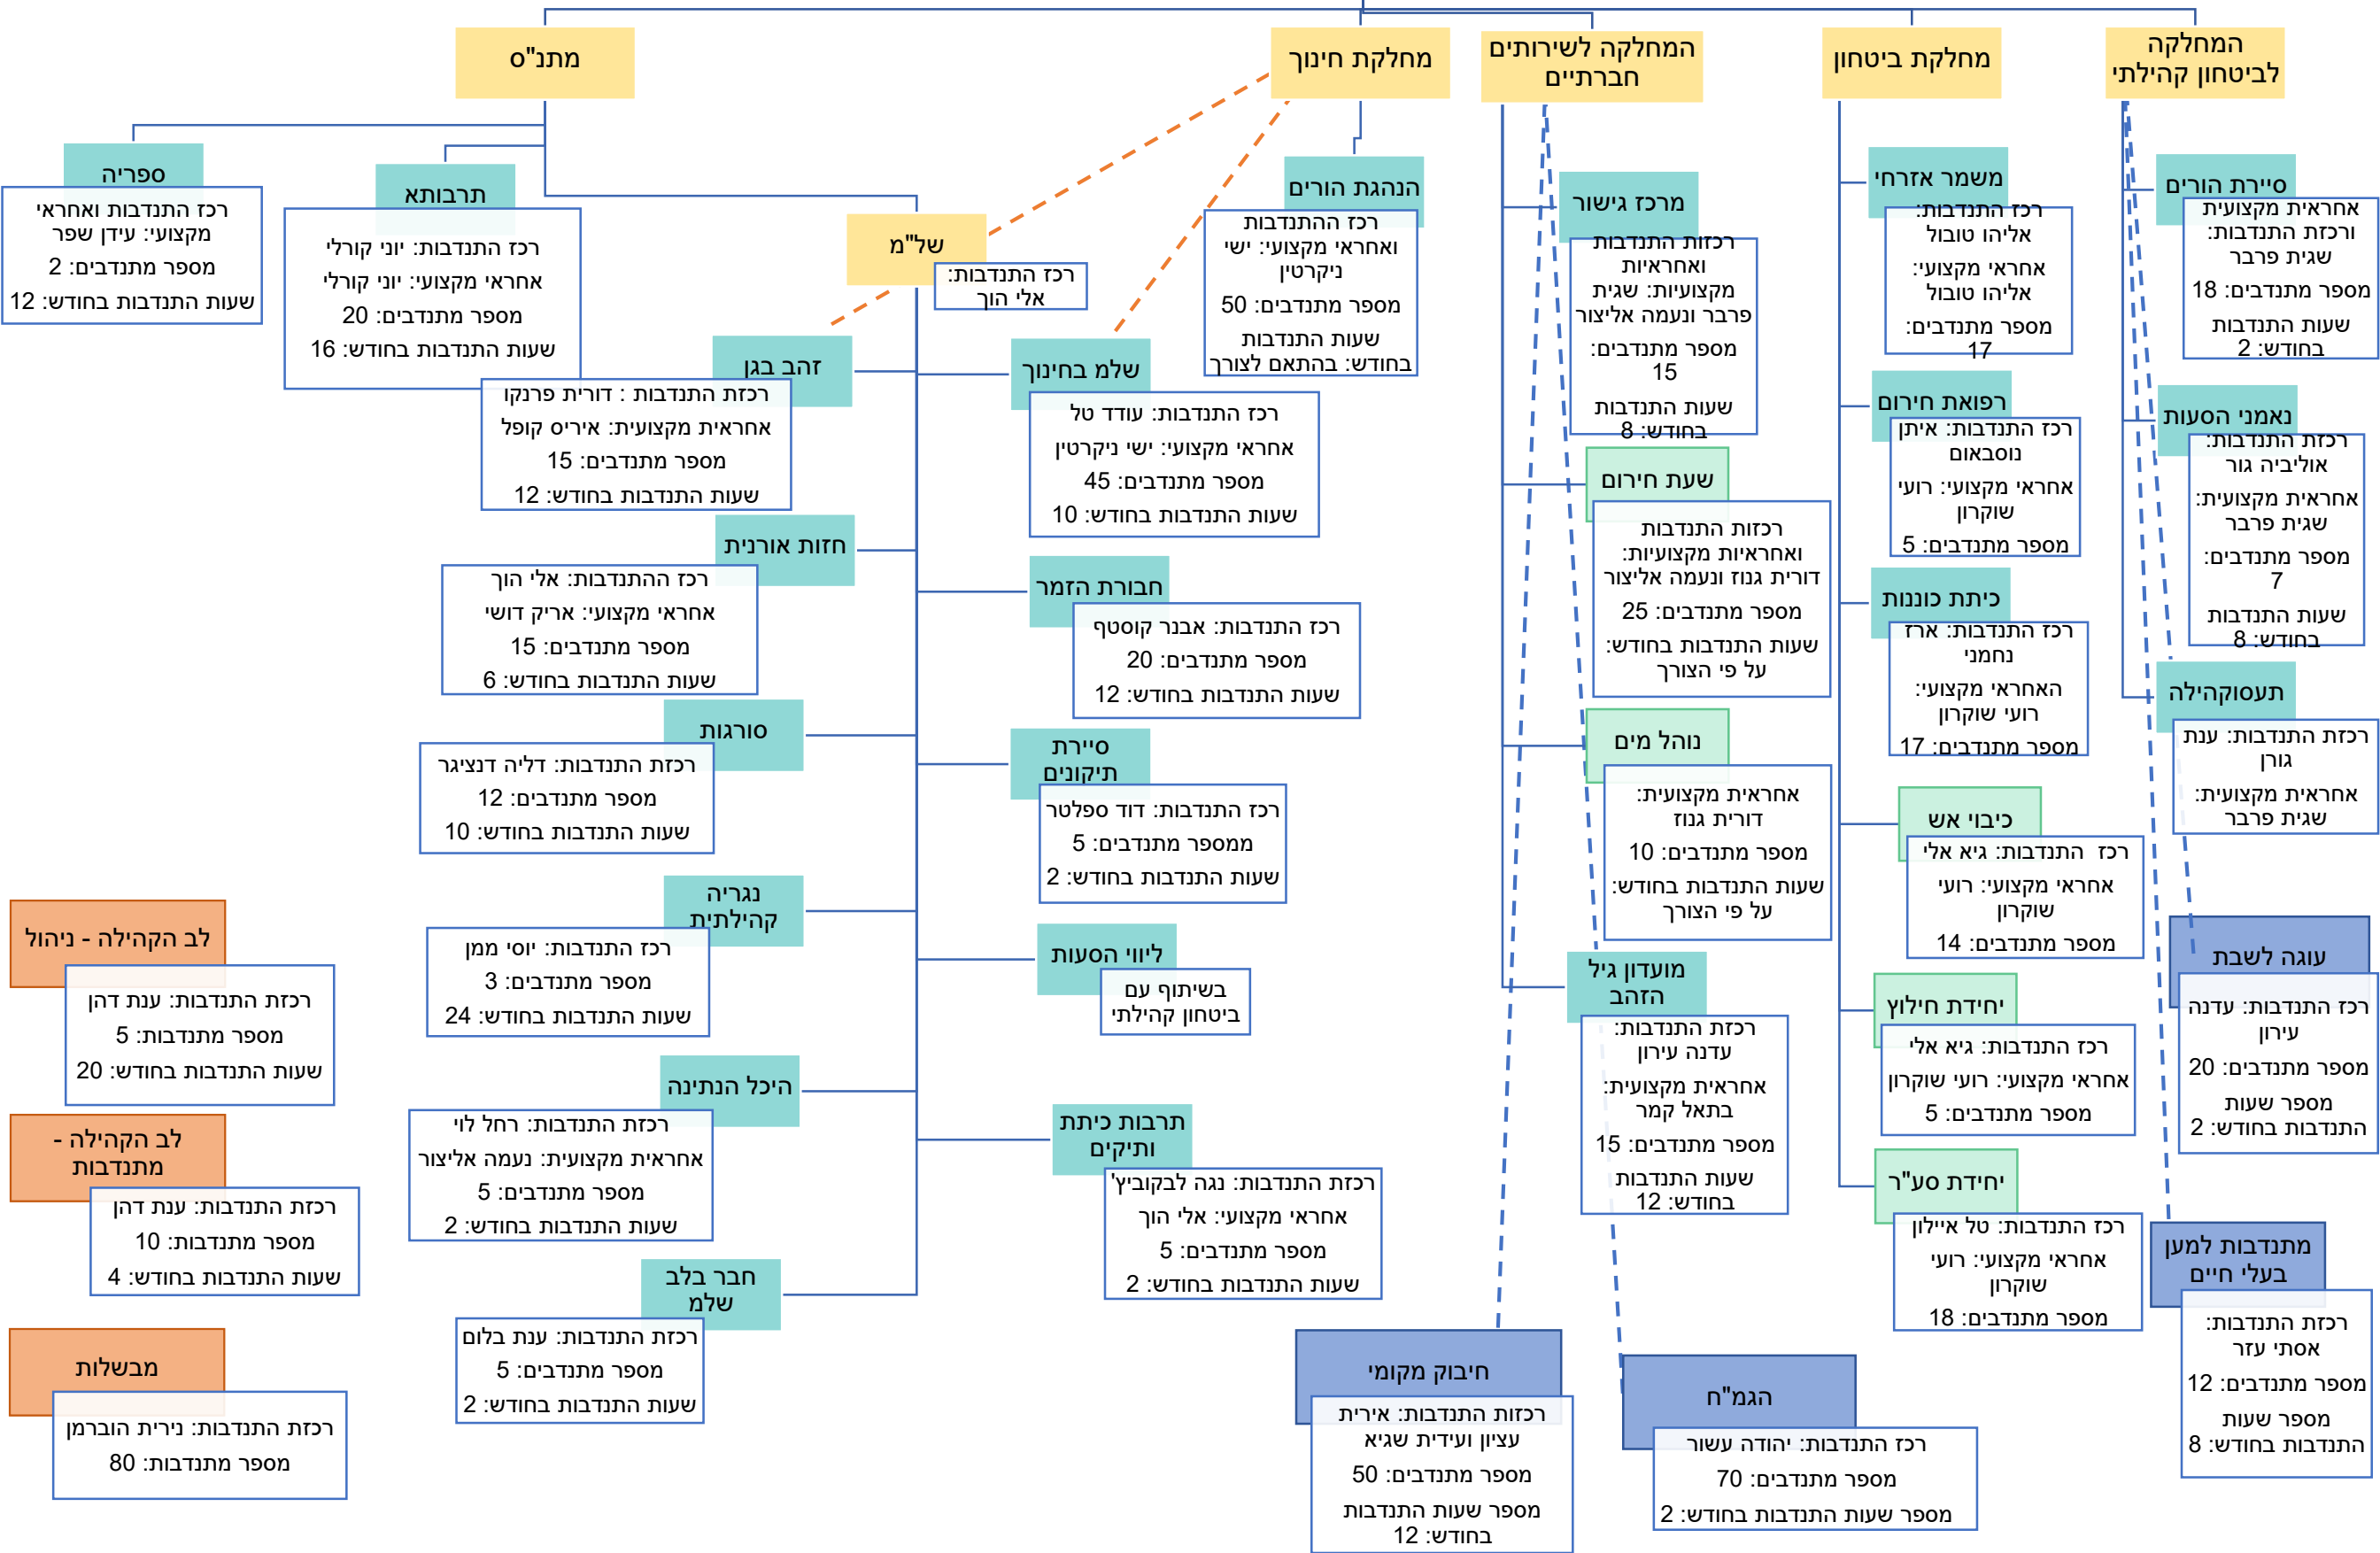

# התנדבות באורנית

לב הקהילה - ניהול

לב הקהילה - מתנדבות

מבשלות

**חיבוק מקומי**

- רכזת התנדבות: אירית עציון ועידית שגיא
- מספר מתנדבים: 50
- מספר שעות התנדבות בחודש: 12

**הגמ"ח**

- רכז התנדבות: יהודה עשור
- מספר מתנדבים: 70
- מספר שעות התנדבות בחודש: 2